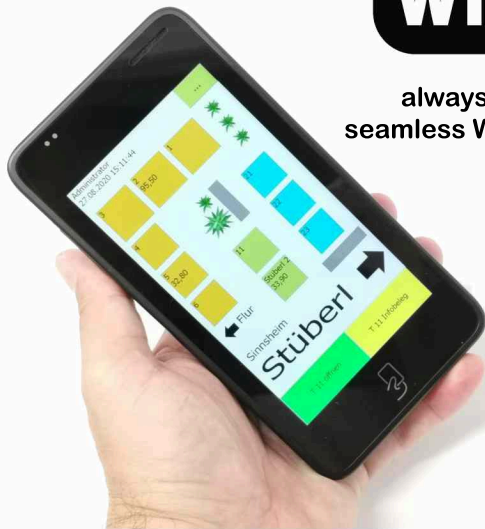

bonit.at Software

GASTRONOMIE KASSENSYSTEME

Dieses mobile Boniergerät ist für die Gastronomie so gut wie unverzichtbar.

bis 8 Stunden Akkuleistung.
Einfache Bedienung und ausgereifte Technik
für mehr Umsatz und Produktivität.

BONit FlexX[®]

always-on Wi-Fi
seamless Wi-Fi Roaming

BONit FlexX Mobile XPLORE II Plus

€ 949,00 exkl. Ust.

- 5" Gerät mit einfacher Bedienung mit Finger oder Spezialstift
- frei konfigurierbare Oberfläche ähnlich der BONit FlexX Kasse
- ausfallsichere WLAN Funkverbindung mit Roamingfunktion 2,4 / 5 GHz
- mit dem mitgelieferten 3200 mAH Akku bis ca 8 Stunden Akkulaufzeit
- spritzwassergeschützt, strahlwassergeschützt, stoßgeschützt
- Windows Embedded Betriebssystem
- Dockingstation mit Ladeteil im Lieferumfang enthalten
- im Kassenverbund mit anderen XPLORE Modellen möglich
- mehr Umsatz durch weniger Kilometer und schnellere Tischrotation